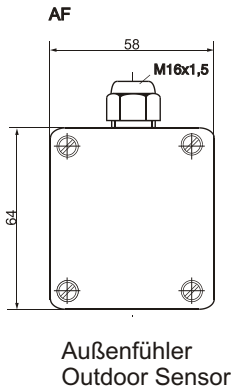

Passive Temperaturfühler Temperature Sensors, passive

Anschlussdiagramme für Temperatursensoren Wiring diagram for temperature sensors

head form BL

Kunststoffkopf
plastic head

Kabelfühler werden analog den Sensoren im Anschlusskopf angeschlossen / cable sensors are connected analog head sensors