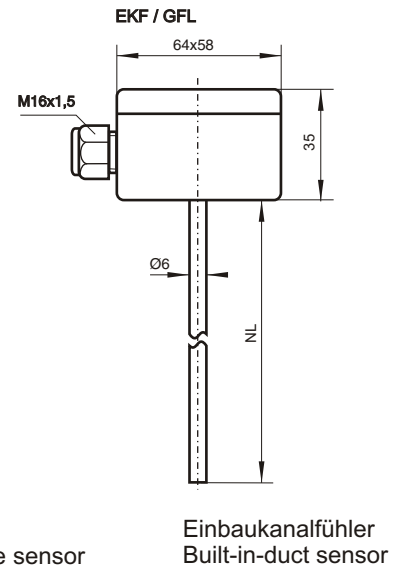

Passive Temperaturfühler Temperature Sensors, passive

Anschlussdiagramme für Temperatursensoren Wiring diagram for temperature sensors

head form BL

Kunststoffkopf
plastic head

Kabelfühler werden analog den Sensoren im Anschlusskopf angeschlossen / cable sensors are connected analog head sensors