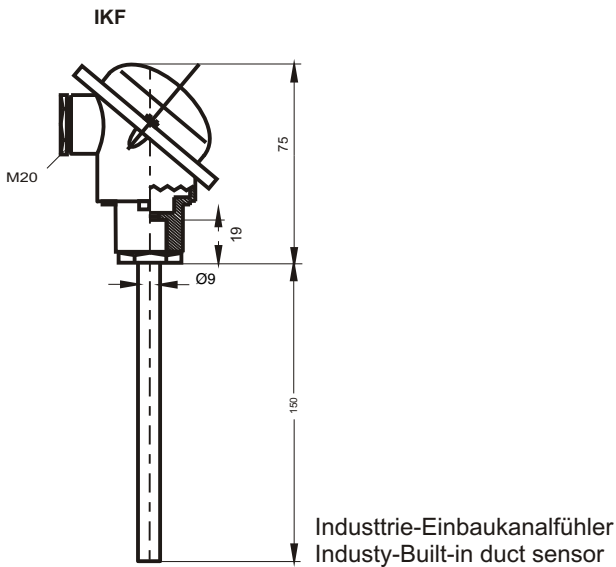

Passive Temperaturfühler Temperature Sensors, passive

Anschlussdiagramme für Temperatursensoren Wiring diagram for temperature sensors

head form BL

Kunststoffkopf
plastic head

Kabelfühler werden analog den Sensoren im Anschlusskopf angeschlossen / cable sensors are connected analog head sensors