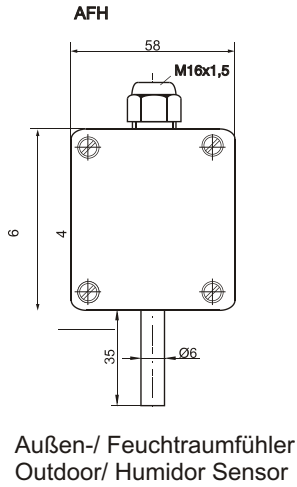

Passive Temperaturfühler Temperature Sensors, passive

Anschlussdiagramme für Temperatursensoren Wiring diagram for temperature sensors

head form BL

Kunststoffkopf
plastic head

Kabelfühler werden analog den Sensoren im Anschlusskopf angeschlossen / cable sensors are connected analog head sensors