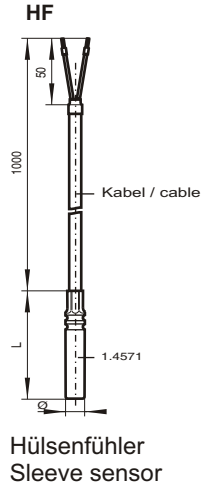

Passive Temperaturfühler Temperature Sensors, passive

Anschlussdiagramme für Temperatursensoren Wiring diagram for temperature sensors

head form BL

Kunststoffkopf
plastic head

Kabelfühler werden analog den Sensoren im Anschlusskopf angeschlossen / cable sensors are connected analog head sensors