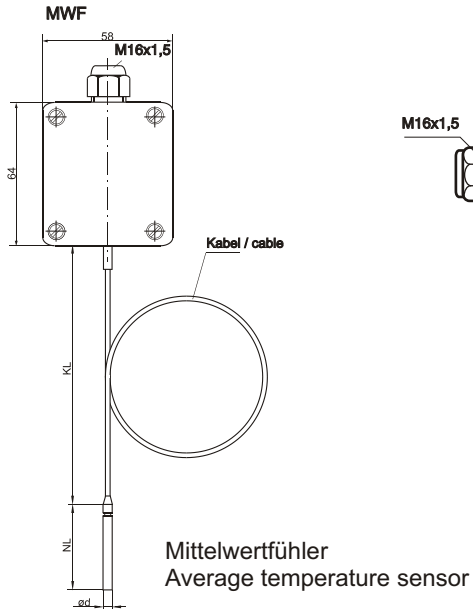

Passive Temperaturfühler Temperature Sensors, passive

Anschlussdiagramme für Temperatursensoren Wiring diagram for temperature sensors

head form BL

Kunststoffkopf
plastic head

Kabelfühler werden analog den Sensoren im Anschlusskopf angeschlossen / cable sensors are connected analog head sensors