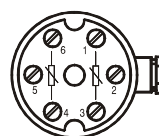

Passive Temperaturfühler Temperature Sensors, passive

Anschlussdiagramme für Temperatursensoren Wiring diagram for temperature sensors

head form BL

Kunststoffkopf
plastic head

Kabelfühler werden analog den Sensoren im Anschlusskopf angeschlossen / cable sensors are connected analog head sensors