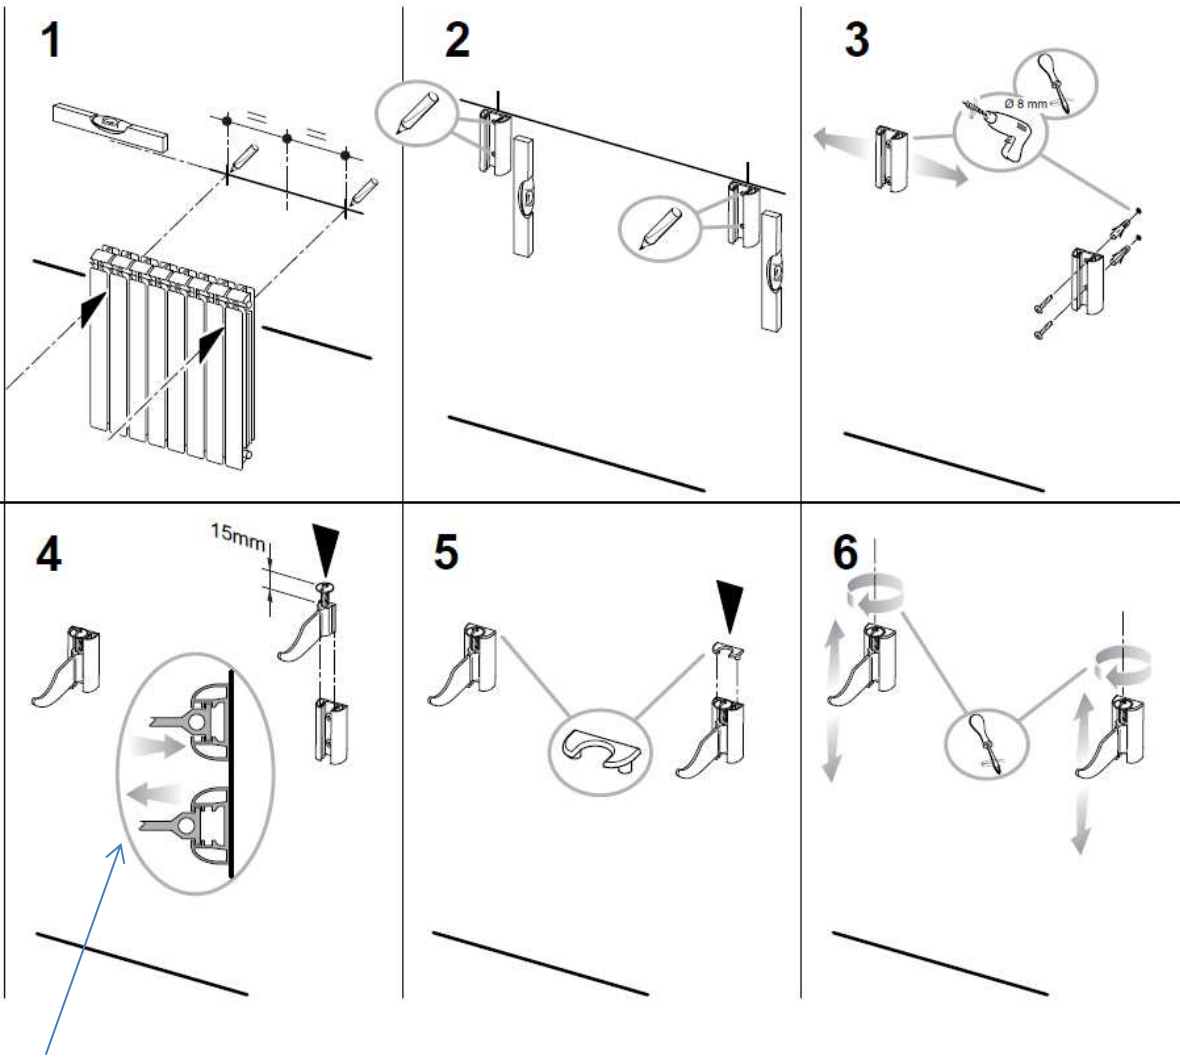

Kode 5200521

GBA

Kode 550110

T1

$x = 79,5 \text{ mm}$

# A 20 Set

- Contenuto - Contenido del envase - Contenu de l'emballage - The pack contains - Inhalt der verpackung:
-  **bianco-white** **x2**
  -  **M6x30** **x2**
  -  **bianco-white** **x2**
  -  **RAL9010** **x2**
  -  **ø8x50** **x4**
  -  **4,5x60** **x4**

Möglichkeit Tiefe zu regulieren