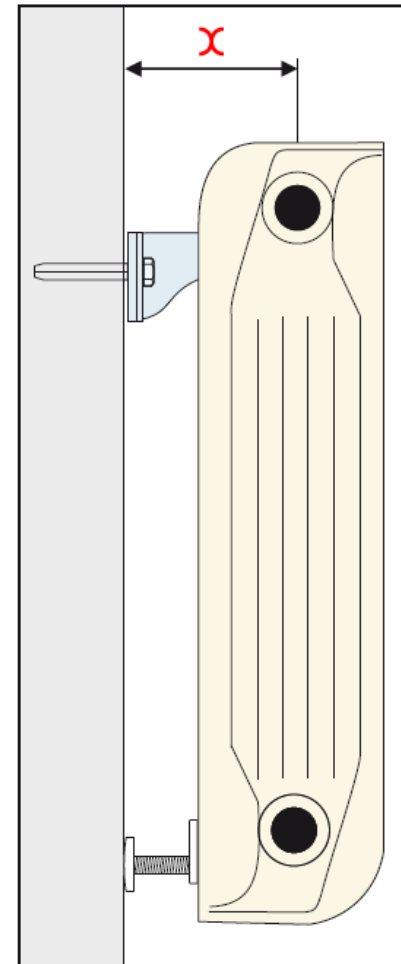

Kode 5200521

GBA

Kode 550110

T1

$x = 79,5 \text{ mm}$

# A 20 Set

- Contenuto - Contenido del envase - Contenu de l'emballage - The pack contains - Inhalt der verpackung:
-  **bianco-white** **x2**
  -  **M6x30** **x2**
  -  **bianco-white** **x2**
  -  **RAL9010** **x2**
  -  **ø8x50** **x4**
  -  **4,5x60** **x4**

Möglichkeit Tiefe zu regulieren