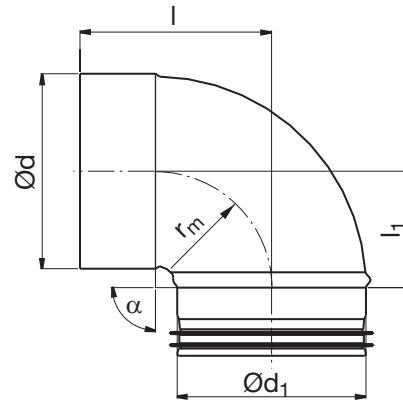

# BKMU 90°

## Beschreibung

Gepresster und nahtgeschweißter Bogen mit kurzer Installationslänge, Muffe/ Nippelmaß.  
Mit Click-Funktion am SAFE-Ende.  
Ohne Click-Funktion am Muffenende.

## Dimensionen

$$r_m = 0,6 \cdot d_1$$

Ød <sub>1</sub> nom	Ød nom	l mm	l <sub>1</sub> mm	m kg
80	80	123	80	0,13
100	100	105	62	0,21
125	125	120	79	0,31
160	160	136	94	0,63