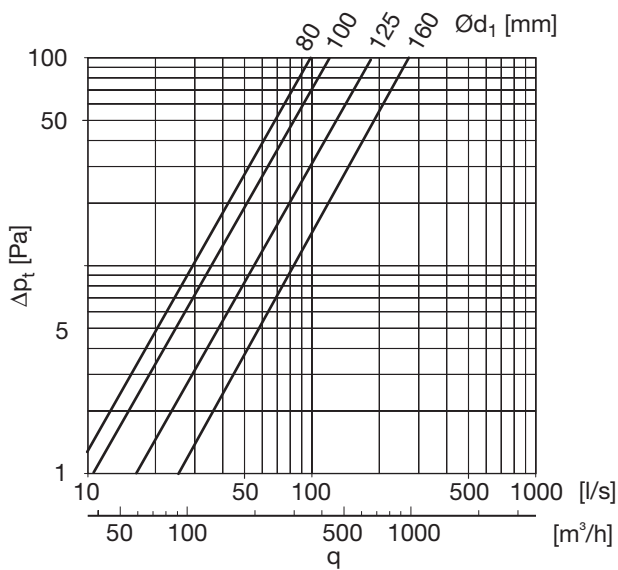

# BKMU 90°

## Beschreibung

Gepresster und nahtgeschweißter Bogen mit kurzer Installationslänge, Muffe/ Nippelmaß.  
Mit Click-Funktion am SAFE-Ende.  
Ohne Click-Funktion am Muffenende.

## Dimensionen

$$r_m = 0,6 \cdot d_1$$

Ød <sub>1</sub> nom	Ød nom	l mm	l <sub>1</sub> mm	m kg
80	80	123	80	0,13
100	100	105	62	0,21
125	125	120	79	0,31
160	160	136	94	0,63